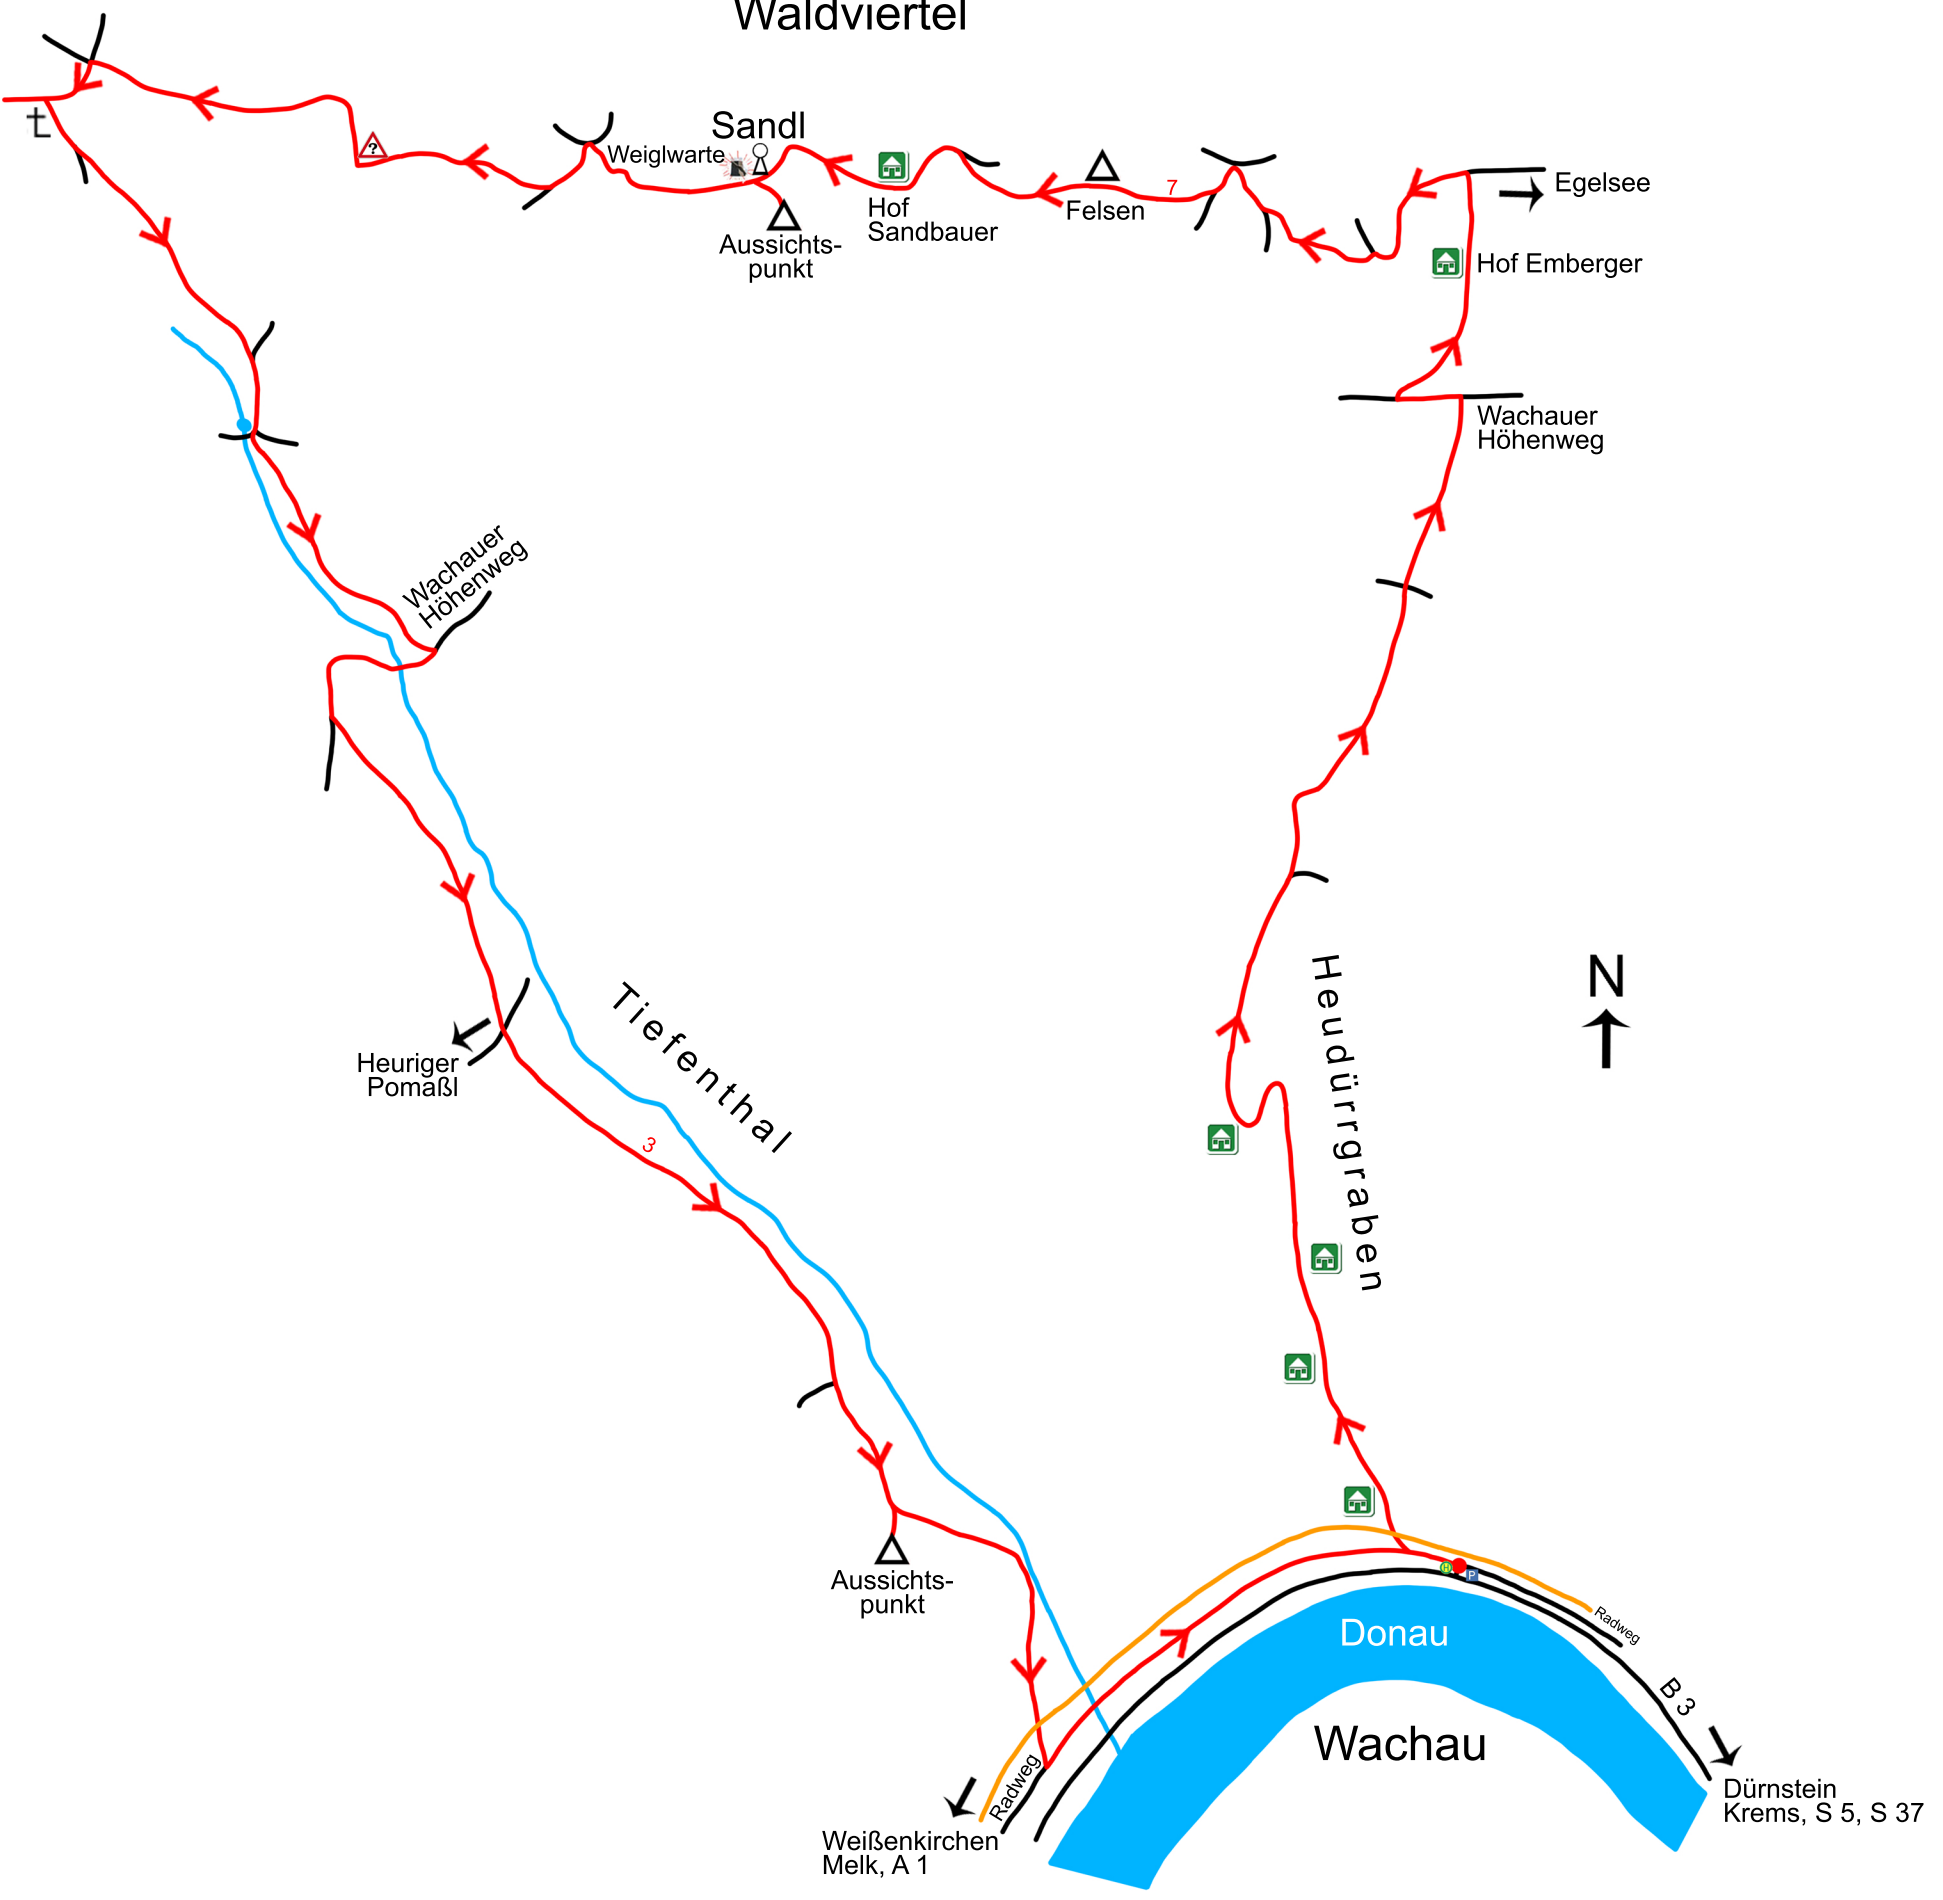

# Waldviertel

Sandl

Weiglwarde

Aussichtspunkt

Hof Sandbauer

Felsen

Hof Emberger

Egelsee

Wachauer Höhenweg

Wachauer Höhenweg

Heuriger Pomaßl

Tiefenthal

3

Aussichtspunkt

Heudürngraben

Donau

Wachau

N

Weißenkirchen Melk, A 1

Dürnstein Krems, S 5, S 37

Radweg

Radweg

B 3